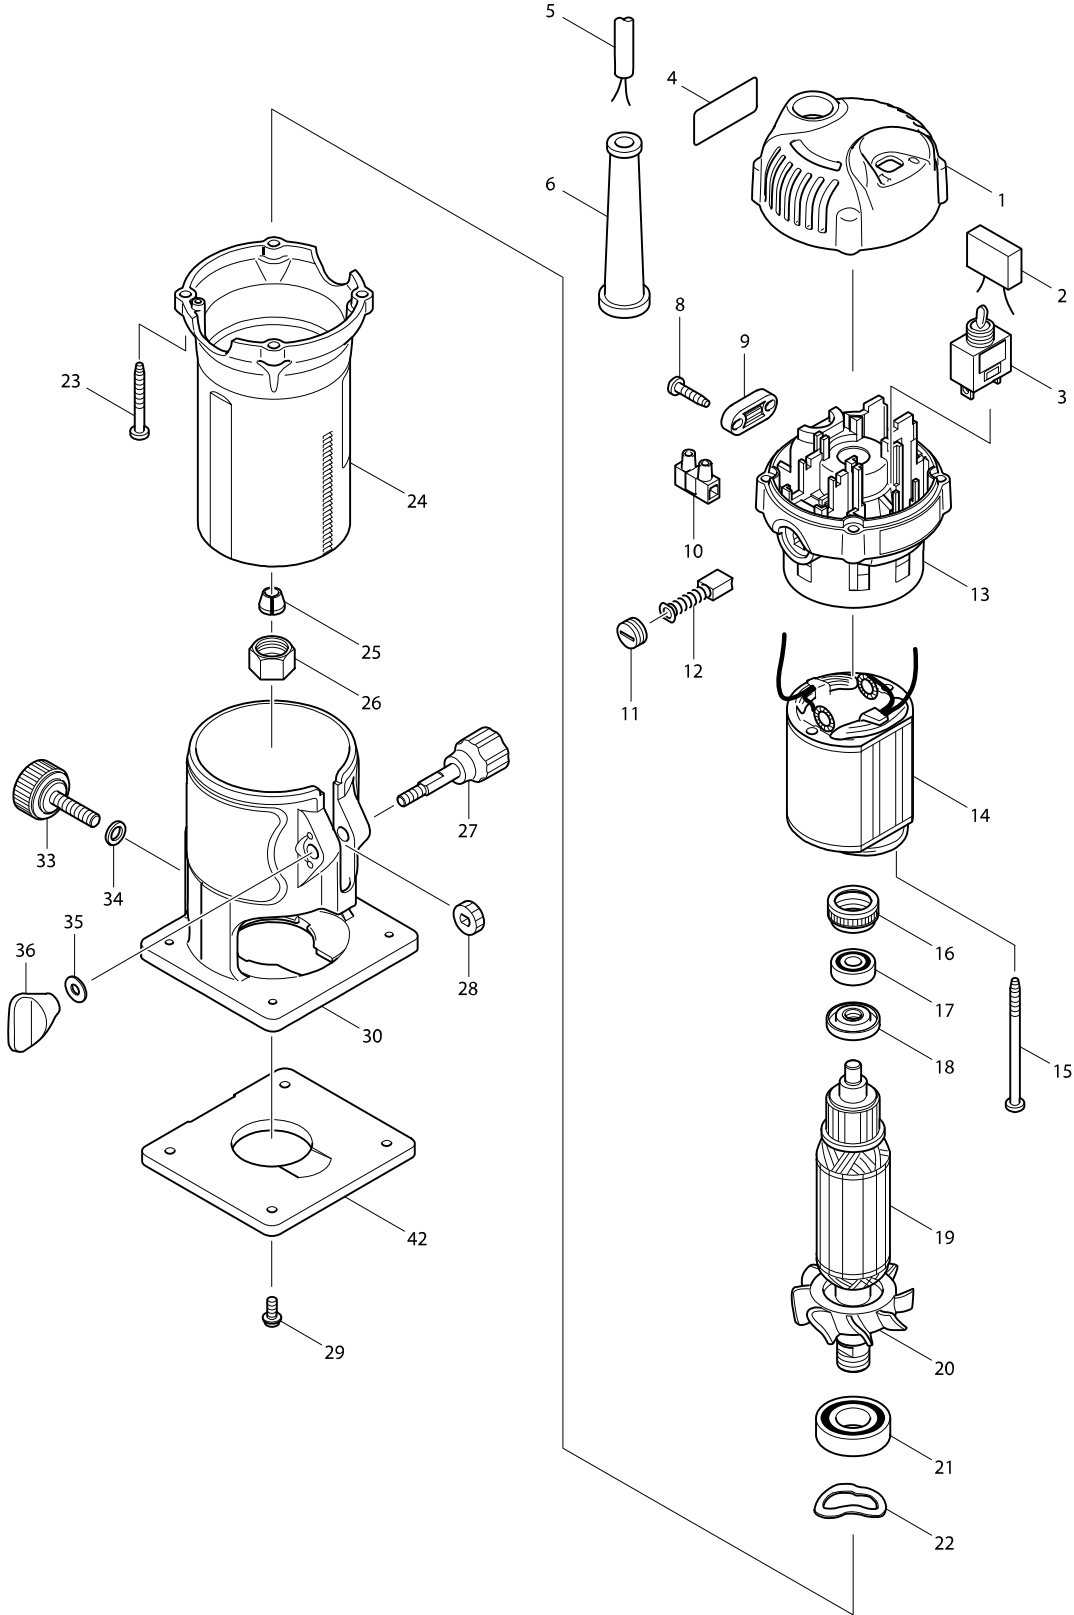

Model No. 3709 TRIMMER

Model No. 3709 TRIMMER

Item	Parts No.	Description	I/C	QTY	N/O	Opt. 1	Opt. 2	NOTE
001	419137-6	TOP COVER		1		84679900		
003	651425-7	SWITCH STL115ADT		1	*	85366990		
003-1	651066-9	SWITCH ST115A-TB-S1	O	1				
004	861695-2	3709 NAME PLATE		1				
005	666066-6	POWER SUPPLY CORD 1.0-2-2.5		1		85442090		
006	682569-2	CORD GUARD 8-85		1		73182990		
008	266326-2	TAPPING SCREW 4X18		2		73181500		
009	687123-7	STRAIN RELIEF		1		84679900		
011	643550-8	BRUSH HOLDER CAP 5-8		2		82078000		
012	191940-4	CARBON BRUSH CB-411		1		85452000		
013	154669-3	BRACKET COMPLETE		1		84679900		
C10	643455-2	BRUSH HOLDER 6X9		2		82078000		
014	590019-2	FIELD ASS'Y 240V		1		85030090		
C10	654100-4	RING TERMINAL		2		73182990		
C20	654501-6	CONNECTOR P-1.25		2		73182990		
015	266340-8	TAPPING SCREW 4X65		2		73181500		
016	421494-0	RUBBER RING 19		1		40169390		
017	210034-7	BALL BEARING 607LLB		1		84821090		
018	681668-7	INSULATION WASHER		1	*	73182200		
018-1	681668-7	INSULATION WASHER	O	1		73182200		
019	515634-1	ARMATURE ASS'Y 240V		1		85030090		
D10		INC. 17,18,20,21						
020	241667-7	FAN 52		1		84145190		
021-1	211223-7	BALL BEARING 6002DDW		1	*	84821090		
021-2	211489-9	BALL BEARING 6002LLUX	O	1		84821090		
022	267785-3	WAVE WASHER 23		1		73182200		
023	266351-3	TAPPING SCREW 4X35		4		73181500		
024	154668-5	MOTOR HOUSING COMPLETE		1		84679900		
C10	816817-9	SCALE LABEL		1				
025	763662-2	COLLET CONE 6		1		82079090		
026	763661-4	COLLET NUT 6		1		73181600		
027	265771-8	THUMB SCREW M5X33		1		73181500		
028	226217-9	SPUR GEAR 16		1		84834000		
029	265142-9	+ PAN HEAD SCREW M4X10		4		73181500		
030	419138-4	BASE		1		84679900		
033	265763-7	THUMB SCREW M6X25		1		73181500		
034	941151-9	FLAT WASHER 6		1		73182200		
035	941101-4	FLAT WASHER 5		1		73182200		
036	252652-5	THUMB NUT M5		1		73181500		
042	410585-2	BASE PROTECTOR		1		73182990		
A01	122703-7	TRIMMER GUIDE ASS'Y		1		84679900		
C10	251471-6	- FLAT HEAD SCREW M5		1		73181500		
C20	265135-6	+ COUNTERSUNK HEAD SCREW M4X		1		73181500		
C30	265763-7	THUMB SCREW M6X25		1		73181500		
C40	265764-5	THUMB SCREW M6		1		73181500		
C50	317788-8	GUIDE HOLDER		1		84679900		
C60	324378-0	ROLLER 11		1		84679900		
C70	341136-9	HOOK		1		73182990		