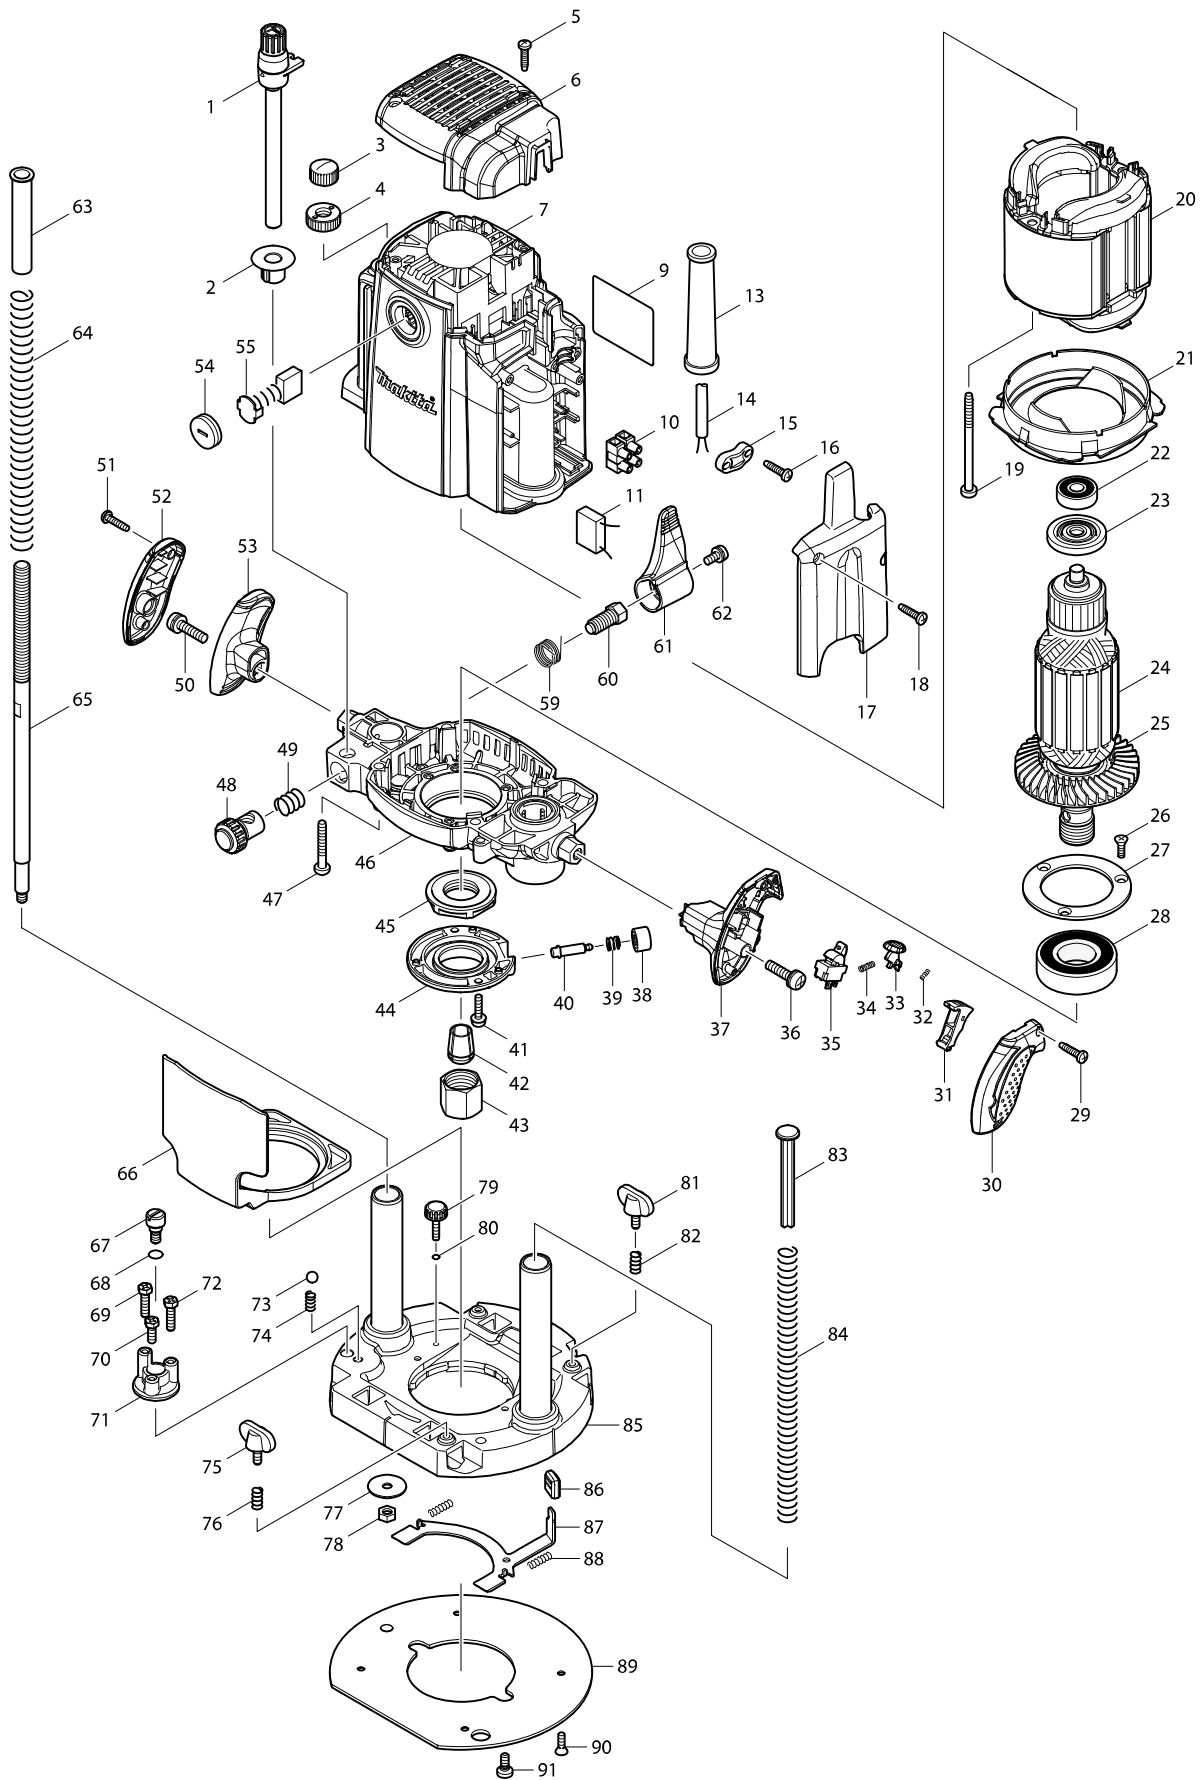

# Model No. RP1800 ROUTER

Item	Parts No.	Description	I/C	QTY	N/O	Opt. 1	Opt. 2	NOTE
001	125542-4	THUMB SCREW M10X115 ASS'Y		1				
002	450946-4	DEPTH POINTER		1				
003	252643-6	WING NUT M10		1				
004	410129-8	NYLON NUT M10		1	84679900			
005	265995-6	TAPPING SCREW 4X18		2	73181500			
006	450948-0	REAR COVER		1				
007-1	158974-0	MOTOR HOUSING COMPLETE		1				
C10	643707-1	BRUSH HOLDER		2	82078000			
C20	638647-6	SUPPORT UNIT		1				
C30	816923-0	SCALE PLATE		1				
009	866366-6	RP1800 NAME PLATE		1				
010	654531-7	TERMINAL BLOCK 2P		1	73182990			
013	682503-2	CORD GUARD 8-90		1	73182990			
014	666216-3	POWER SUPPLY CORD 1.5-2-2.5		1	85442090			
015	687052-4	STRAIN RELIEF		1	84679900			
016	265995-6	TAPPING SCREW 4X18		2	73181500			
017	450949-8	COVER		1				
018	265995-6	TAPPING SCREW 4X18		2	73181500			
019	266059-9	TAPPING SCREW 5X75		2	73181500			
020	636339-1	FIELD 240V		1	85030090			
021	450944-8	BUFFLE PLATE		1	73269099			
022	211092-6	BALL BEARING 629DDW		1	84821090			
023	681671-8	INSULATION WASHER		1				
024	517799-5	ARMATURE ASS'Y 240V		1	85030090			
D10		INC. 22,23,25						
025	240112-9	FAN 80		1				
026	251295-0	+ COUNTERSUNK HEAD SCREW M4X		3	73181500			
027	285731-4	BEARING RETAINER 60		1				
028	211380-1	BALL BEARING 6205DDW		1				
029	265995-6	TAPPING SCREW 4X18		2	73181500			
030	450937-5	GRIP COVER R		1	40169390			
031-1	450940-6	SWITCH LEVER		1				
032	233024-3	COMPRESSION SPRING 4		1	73209090			
033	450941-4	LOCK OFF BUTTON		1				
034	231372-4	COMPRESSION SPRING 5		1	73209090			
035	651432-0	SWITCH		1				
036	911343-4	PAN HEAD SCREW M6X25		1				
037	450936-7	GRIP R		1	40169390			
038	450942-2	PUSH BUTTON		1				
039	233072-2	COMPRESSION SPRING 8		1	73209090			
040	268234-3	COLLARED PIN 6		1				
041	911133-5	PAN HEAD SCREW M4X18		2	73181500			
042	763628-2	COLLET CONE 12MM		1	82079090			
043	763674-5	COLLET NUT		1				
044	318382-9	RETAINER COVER		1	73182990			
045	285849-1	RETAINER		1	73182990			
046	158971-6	MOTOR BRACKET COMPLETE		1				
047	266012-5	TAPPING SCREW 5X35		4	73181500			