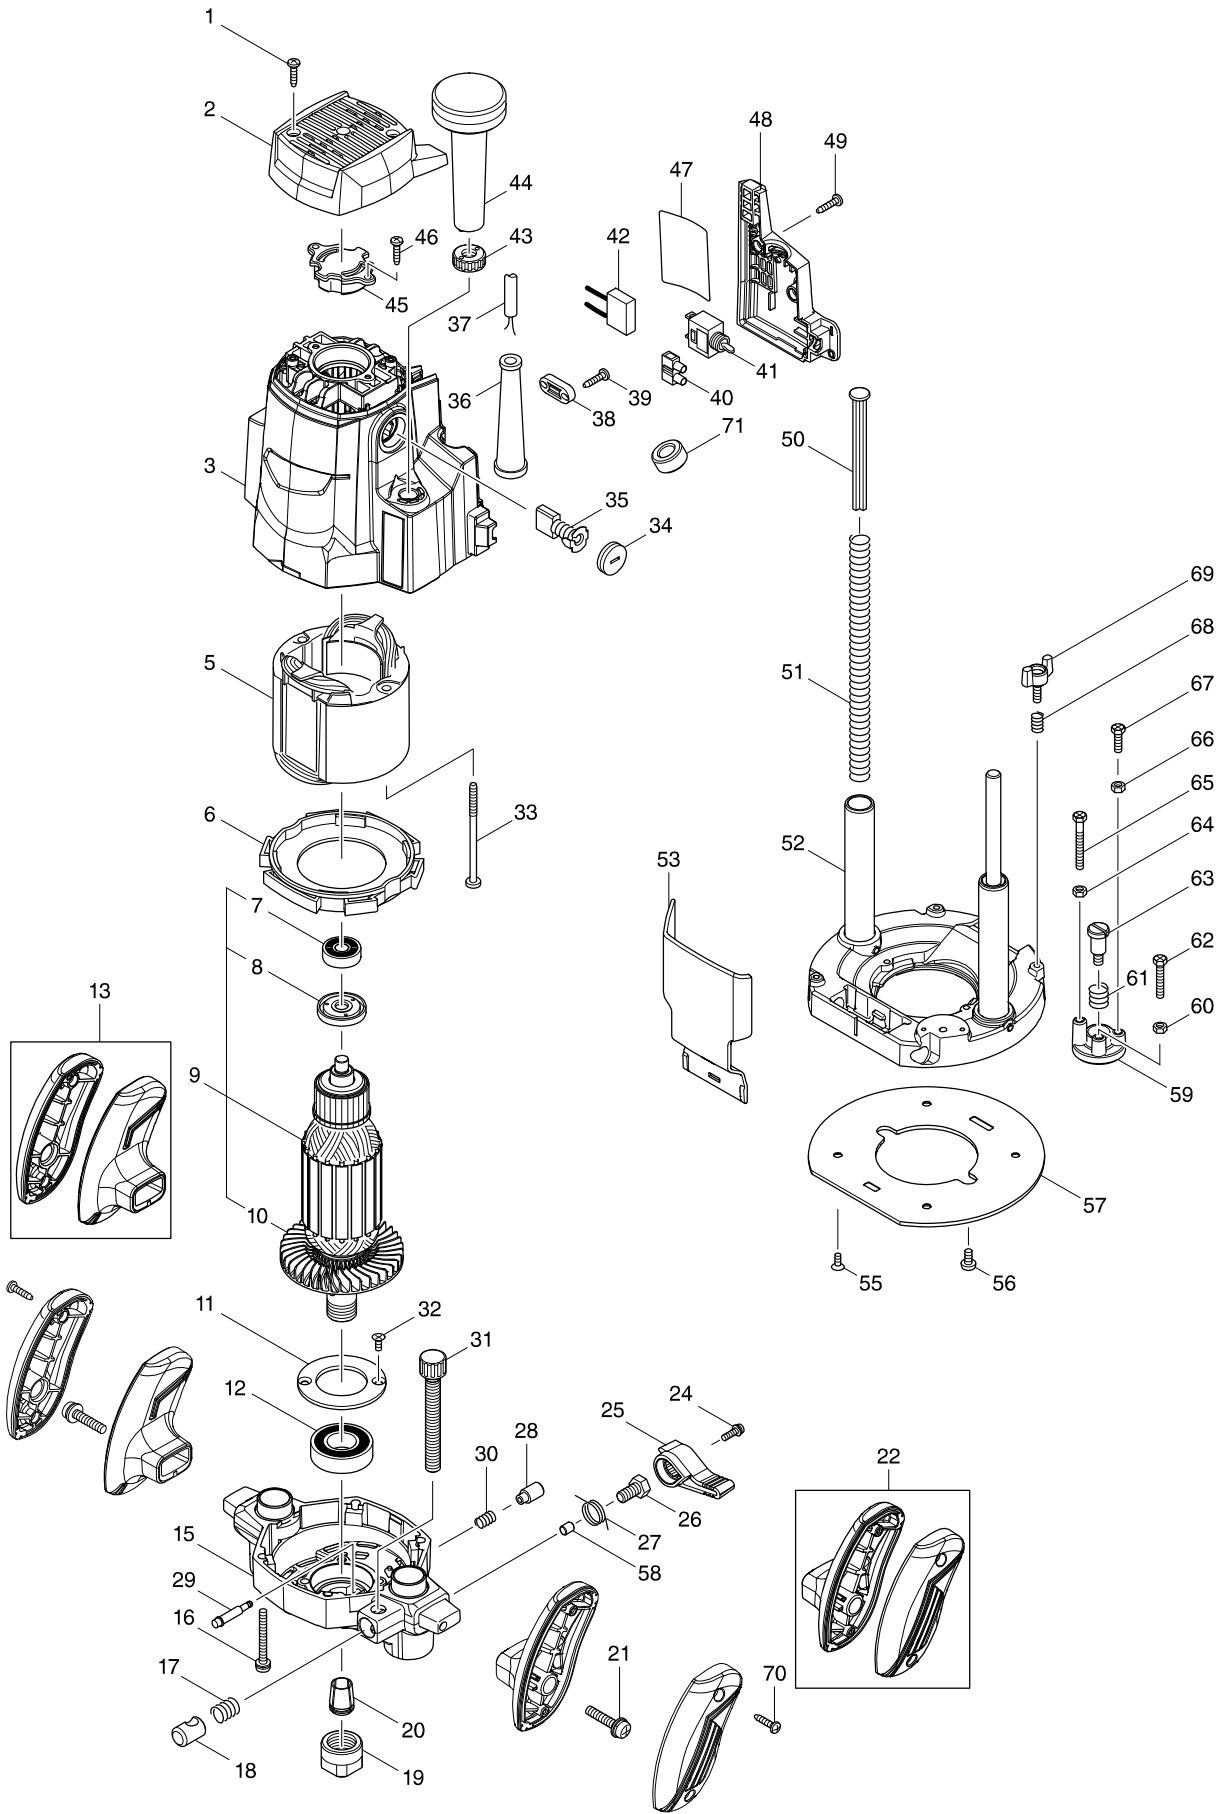

# Modelo M3600 ROUTER

Pieza	Código	Descripción	Info	CTD.	N/O	Opc. 1	Opc. 2	OBS.
001	266326-2	TAPPING SCREW 4X18		2				
002	454025-0	TOP COVER		1				
003	143576-5	MOTOR HOUSING COMPLETE		1				
C10	643564-7	BRUSH HOLDER		2				
C20	816811-1	SCALE LABEL		1				
005	596376-6	FIELD ASS'Y 115V		1				
C10	654237-7	RING TERMINAL		2				
C20	654502-4	CONNECTOR P-2		2				
006	418486-8	BAFFLE PLATE		1				
007	211381-9	BALL BEARING 629ZZ		1				
008	681666-1	INSULATION WASHER		1				
009	517881-0	ARMATURE ASS'Y 115V		1				
D10		INC. 7,8,10						
010	240069-4	FAN 83		1				
011	285711-0	BEARING RETAINER 50		1				
012	211335-6	BALL BEARING 6004ZZ		1				
013	187514-7	GRIP L SET		1				
015	141868-6	MOTOR BRACKET COMPLETE		1				
016	911268-2	PAN HEAD SCREW M5X45		4				
017	233397-4	COMPRESSION SPRING 11		1				
018	324424-9	HALF NUT		1				
019	763629-0	COLLET NUT		1				
020	763622-4	COLLET CONE 1/2"		1				
021	911353-1	PAN HEAD SCREW M6X30		2				
022	187517-1	GRIP R SET		1				
024	265099-4	PAN HEAD SCREW M4X14		1				
025	454033-1	LOCK LEVER		1				
026	266335-1	SET BOLT M8X16		1				
027	231670-6	TORSION SPRING 16		1				
028	286270-7	CAP 11		1				
029	256482-6	SHOULDER PIN 6		1				
030	233396-6	COMPRESSION SPRING 7		1				
031	265759-8	THUMB SCREW M10X80		1				
032	265135-6	+ COUNTERSUNK HEAD SCREW M4X		2				
033	266328-8	TAPPING SCREW 5X80		2				
034	643700-5	BRUSH HOLDER CAP 7-18		2				
035	194991-6	CARBON BRUSH SET CB203		1				
036	682574-9	CORD GUARD 10-90		1				
037	664452-5	POWER SUPPLY CORD AWG#14-2-2.0		1				
038	687124-5	STRAIN RELIEF		1				
039	266326-2	TAPPING SCREW 4X18		2				
041	651425-7	SWITCH STL115ADT		1				
043	418484-2	NYLON NUT M10		1				
044	286271-5	CAP 15		1				
045	317747-2	BEARING BOX		1				
046	266326-2	TAPPING SCREW 4X18		2				
047	851Y27-1	M3600 NAME PLATE		1				
048	454027-6	SWITCH COVER		1				