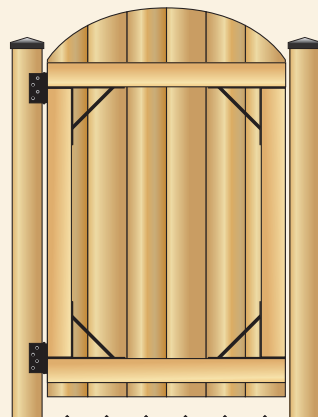

**Note:** Illustration shown with aluminum pyramid post caps and ACW54 cast aluminum 15" square insert. These are not included but are available from your Nuvo Iron™ dealer.

**Remarque :** L'illustration représente des capuchons en aluminium de forme pyramidale et un insert carré de 15 po en aluminium coulé ACW54 qui ne sont pas fournis avec la trousse. Ils sont toutefois disponibles chez tout détaillant NUVO IRON™.

1

2

3

4

5

6

7