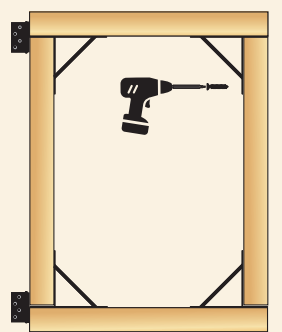

NUVO IRON

EASY TO INSTALL COMPLETE GATE HARDWARE KIT

EVERYTHING YOU NEED TO BUILD A SAG-FREE WOODEN GATE. *(Lumber not included).*

FACILE À INSTALLER TROUSSE COMPLÈTE DE FERRURES POUR PORTILLON

TOUT CE QU'IL VOUS FAUT POUR CONSTRUIRE UN PORTILLON EN BOIS QUI NE S'AFFAISSERA PAS. *(Bois non compris).*

KIT INCLUDES / ENSEMBLE COMPREND - Screws Included • Les vis sont fournies

Note: Illustration shown with aluminum pyramid post caps and ACW54 cast aluminum 15" square insert. These are not included but are available from your Nuvo Iron™ dealer.

Remarque : L'illustration représente des capuchons en aluminium de forme pyramidale et un insert carré de 15 po en aluminium coulé ACW54 qui ne sont pas fournis avec la trousse. Ils sont toutefois disponibles chez tout détaillant NUVO IRON™.

1

2

3

4

5

6

7