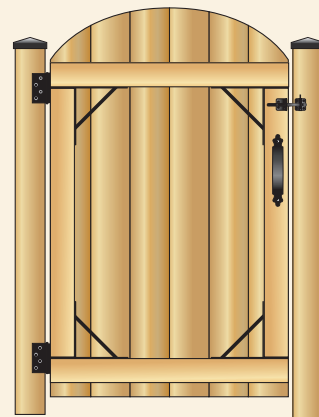

**Note:** Illustration shown with aluminum pyramid post caps and ACW54 cast aluminum 15" square insert. These are not included but are available from your Nuvo Iron™ dealer.

**Remarque :** L'illustration représente des capuchons en aluminium de forme pyramidale et un insert carré de 15 po en aluminium coulé ACW54 qui ne sont pas fournis avec la trousse. Ils sont toutefois disponibles chez tout détaillant NUVO IRON™.

1

2

3

4

5

6

7