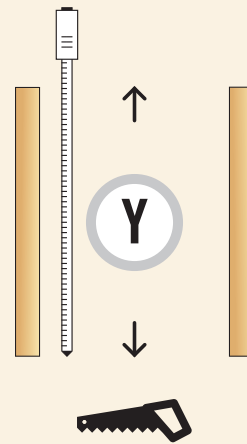

NUVO IRON

EASY TO INSTALL COMPLETE GATE HARDWARE KIT

EVERYTHING YOU NEED TO BUILD A SAG-FREE WOODEN GATE. *(Lumber not included).*

FACILE À INSTALLER TROUSSE COMPLÈTE DE FERRURES POUR PORTILLON

TOUT CE QU'IL VOUS FAUT POUR CONSTRUIRE UN PORTILLON EN BOIS QUI NE S'AFFAISSERA PAS. *(Bois non compris).*

KIT INCLUDES / ENSEMBLE COMPREND - Screws Included • Les vis sont fournies

Note: Illustration shown with aluminum pyramid post caps and ACW54 cast aluminum 15" square insert. These are not included but are available from your Nuvo Iron™ dealer.

Remarque : L'illustration représente des capuchons en aluminium de forme pyramidale et un insert carré de 15 po en aluminium coulé ACW54 qui ne sont pas fournis avec la trousse. Ils sont toutefois disponibles chez tout détaillant NUVO IRON™.

1

2

3

4

5

6

7