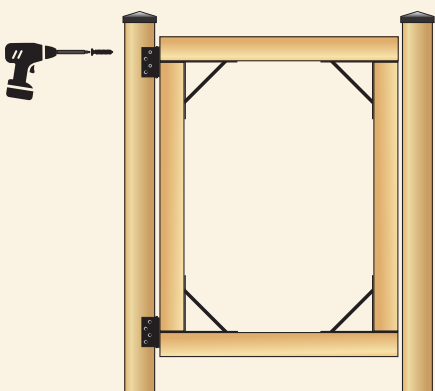

**Note:** Illustration shown with aluminum pyramid post caps and ACW54 cast aluminum 15" square insert. These are not included but are available from your Nuvo Iron™ dealer.

**Remarque :** L'illustration représente des capuchons en aluminium de forme pyramidale et un insert carré de 15 po en aluminium coulé ACW54 qui ne sont pas fournis avec la trousse. Ils sont toutefois disponibles chez tout détaillant NUVO IRON™.

1

2

3

4

5

6

7