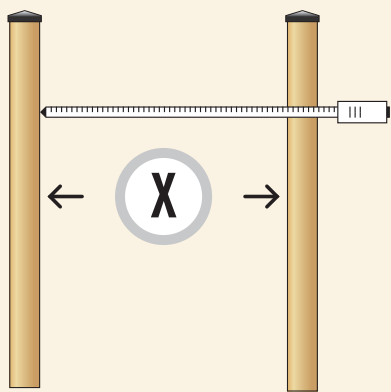

## FACILE À INSTALLER TROUSSE COMPLÈTE DE FERRURES POUR PORTILLON

TOUT CE QU'IL VOUS FAUT POUR CONSTRUIRE UN PORTILLON EN BOIS QUI NE S'AFFAISSERA PAS. *(Bois non compris).*

**KIT INCLUDES / ENSEMBLE COMPREND** - Screws Included • Les vis sont fournies

**Note:** Illustration shown with aluminum pyramid post caps and ACW54 cast aluminum 15" square insert. These are not included but are available from your Nuvo Iron™ dealer.

**Remarque :** L'illustration représente des capuchons en aluminium de forme pyramidale et un insert carré de 15 po en aluminium coulé ACW54 qui ne sont pas fournis avec la trousse. Ils sont toutefois disponibles chez tout détaillant NUVO IRON™.