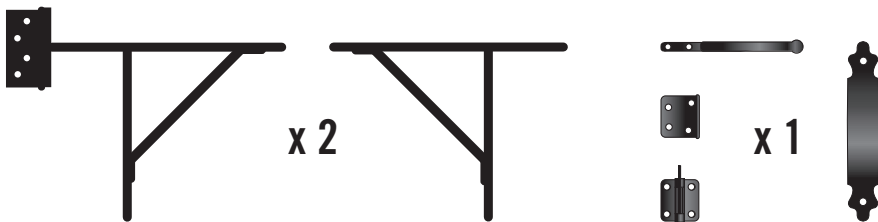

## EASY TO INSTALL COMPLETE GATE HARDWARE KIT

EVERYTHING YOU NEED TO BUILD A SAG-FREE WOODEN GATE. *(Lumber not included).*

**Note:** Illustration shown with aluminum pyramid post caps and ACW54 cast aluminum 15" square insert. These are not included but are available from your Nuvo Iron™ dealer.

**Remarque :** L'illustration représente des capuchons en aluminium de forme pyramidale et un insert carré de 15 po en aluminium coulé ACW54 qui ne sont pas fournis avec la trousse. Ils sont toutefois disponibles chez tout détaillant NUVO IRON™.